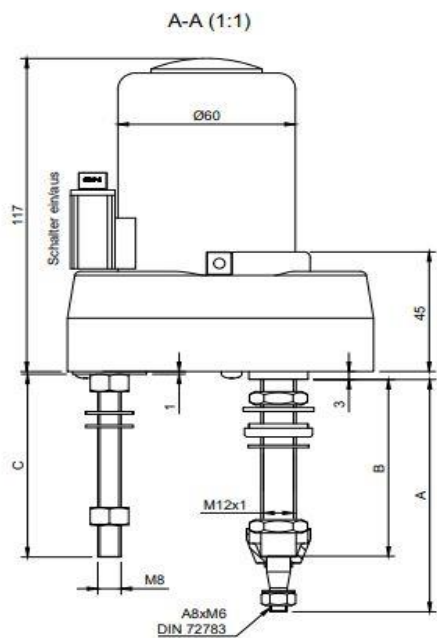

Flachsteckerenden 6,3x0,8  
nach DIN46244

Met schakelaar  
Zonder parkeerstand

**EISSES**  
Aandrijftechniek

EAT 403346  
Ruitenwissermotor 24V 85 graden  
A=53mm, B=34mm, C=14mm; 40omw