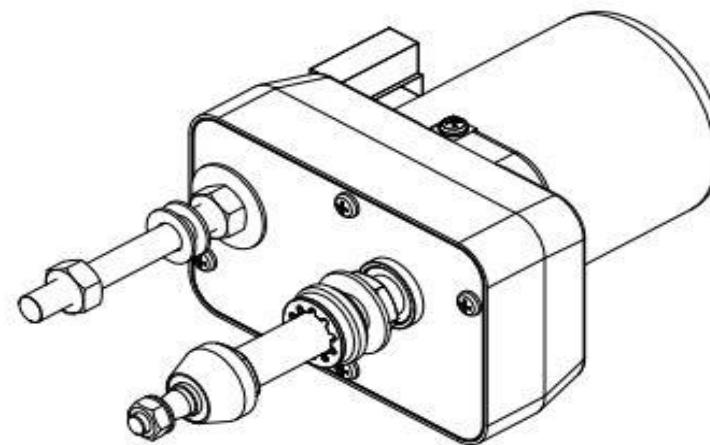

Flachsteckerenden 6,3x0,8  
nach DIN46244

Met schakelaar  
Zonder parkeerstand

**EISSES**  
Aandrijftechniek

EAT 403346  
Ruitenwissermotor 24V 85 graden  
A=53mm, B=34mm, C=14mm; 40omw