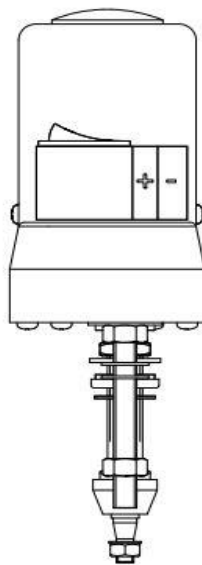

Flachsteckerenden 6,3x0,8  
nach DIN46244

Met schakelaar  
Zonder parkeerstand

**EISSES**  
Aandrijftechniek

EAT 403346  
Ruitenwissermotor 24V 85 graden  
A=53mm, B=34mm, C=14mm; 40omw